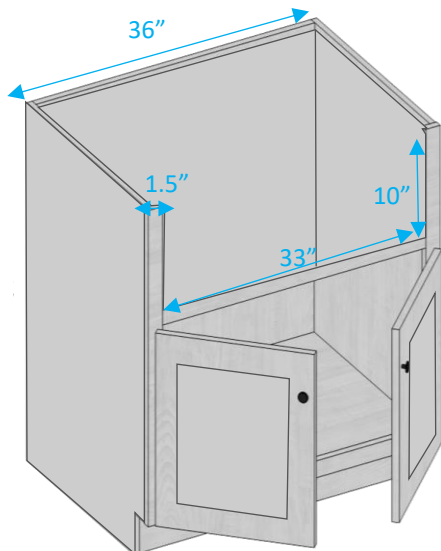

<b>Model</b>	<b>BBC42</b>
<b>Width</b>	42"
<b>Depth</b>	24"
<b>Height</b>	34.5"
<b>Adj.Shelf</b>	1
<b>Pull</b>	3"- 6"

<b>Model</b>	<b>BLS33</b>	<b>BLS36</b>
<b>Width</b>	33"	36"
<b>Depth</b>	24"	24"
<b>Height</b>	34.5"	34.5"
<b>Tray</b>	2	2
<b>Door size</b>	9"	12"

# Kitchen – Base Cabinets

Model	SB30	SB33	SB36	SB42
Width	30"	33"	36"	42"
Depth	24"	24"	24"	24"
Height	34.5"	34.5"	34.5"	34.5"

Model	CSB36
Width	36"
Depth	24"
Height	34.5"

Model	FSB36	Opening
Width	36"	33"
Depth	24"	24"
Height	34.5"	10"
Sink	33"	