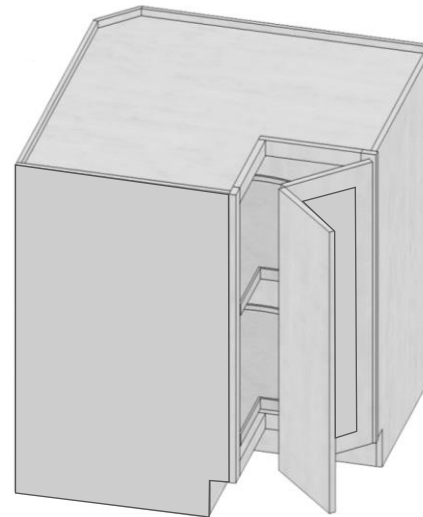

Model	B33	B36	B39	B42
Width	33"	36"	39"	42"
Depth	24"	24"	24"	24"
Height	34.5"	34.5"	34.5"	34.5"
Adj.Shelf	1	1	1	1

Model	2DB24	2DB30	2DB36
Width	24"	30"	36"
Depth	24"	24"	24"
Height	34.5"	34.5"	34.5"
Drawer	Top & Bottom: 11" H		

Model	BES09
Width	9"
Depth	24"
Height	34.5"

Model	BWBK18
Width	18"
Depth	24"
Height	34.5"
Bins	2

Model	BMC27	BMC31
Width	27"	30"
Depth	24"	24"
Height	34.5"	34.5"
Open	24"x16"	27"x16"

# Kitchen – Base Cabinets

<b>Model</b>	<b>BEC2424</b>
<b>Width</b>	24"
<b>Depth</b>	24"
<b>Height</b>	34.5"
<b>Adj.Shelf</b>	1

<b>Model</b>	<b>SP09</b>
<b>Width</b>	9"
<b>Depth</b>	24"
<b>Height</b>	34.5"

<b>Model</b>	<b>BBC42</b>
<b>Width</b>	42"
<b>Depth</b>	24"
<b>Height</b>	34.5"
<b>Adj.Shelf</b>	1
<b>Pull</b>	3"- 6"

<b>Model</b>	<b>BLS33</b>	<b>BLS36</b>
<b>Width</b>	33"	36"
<b>Depth</b>	24"	24"
<b>Height</b>	34.5"	34.5"
<b>Tray</b>	2	2
<b>Door size</b>	9"	12"