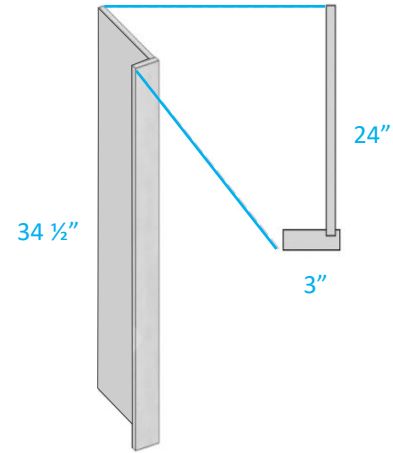

## Chair Rail Molding

Model	CR8
Width	96"
Depth	.25"
Height	4.5"

## Dishwasher Panel

<b>Model</b>	<b>DWR3</b>
<b>Width</b>	3"
<b>Depth</b>	24"
<b>Height</b>	34.5"

<b>Model</b>	<b>PANEL 34.5*96*1/4</b>	<b>PANEL 34.5*96*1/2</b>	<b>PANEL 34.5*96*3/4</b>
<b>Width</b>	34.5"	34.5"	34.5"
<b>Depth</b>	.25"	.5"	.75"
<b>Height</b>	96"	96"	96"