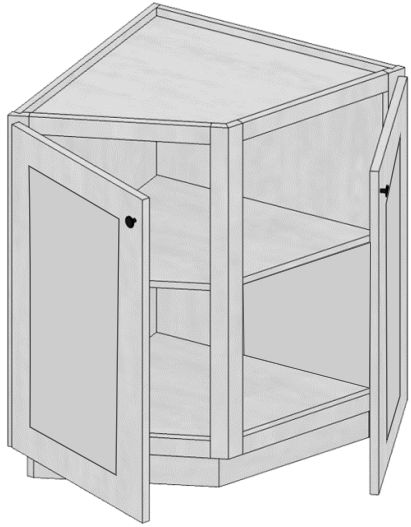

# Kitchen – Base Cabinets

Model	DB12	DB15	DB18	DB21	DB24	DB30	DB36
Width	12"	15"	18"	21"	24"	30"	36"
Depth	24"	24"	24"	24"	24"	24"	24"
Height	34.5"	34.5"	34.5"	34.5"	34.5"	34.5"	34.5"
Drawer	Top: 7" H / Middle: 11"H / Bottom: 11"H						

Model	BES09
Width	9"
Depth	24"
Height	34.5"

Model	BWBK18
Width	18"
Depth	24"
Height	34.5"
Bins	2

Model	BMC27	BMC31
Width	27"	30"
Depth	24"	24"
Height	34.5"	34.5"
Open	24"x16"	27"x16"

# Kitchen – Base Cabinets

<b>Model</b>	<b>BEC2424</b>
<b>Width</b>	24"
<b>Depth</b>	24"
<b>Height</b>	34.5"
<b>Adj.Shelf</b>	1

<b>Model</b>	<b>SP09</b>
<b>Width</b>	9"
<b>Depth</b>	24"
<b>Height</b>	34.5"

<b>Model</b>	<b>BBC42</b>
<b>Width</b>	42"
<b>Depth</b>	24"
<b>Height</b>	34.5"
<b>Adj.Shelf</b>	1
<b>Pull</b>	3"- 6"

<b>Model</b>	<b>BLS33</b>	<b>BLS36</b>
<b>Width</b>	33"	36"
<b>Depth</b>	24"	24"
<b>Height</b>	34.5"	34.5"
<b>Tray</b>	2	2
<b>Door size</b>	9"	12"